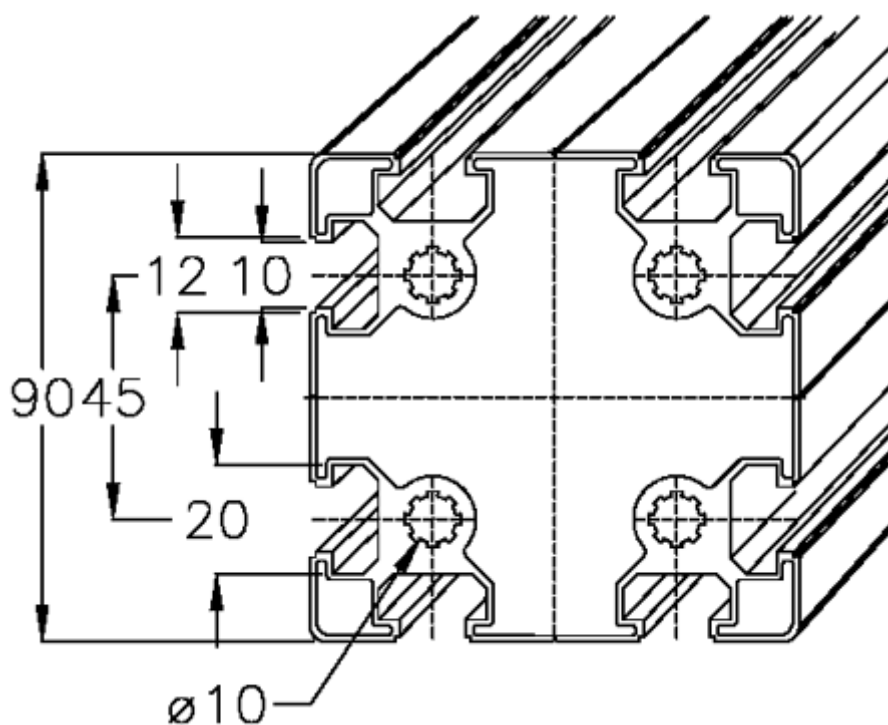

Varenummer: 05803290915600
Beskrivelse: Hepco MCS profil 90x90L
0-132-9091 længde 5600mm

Mål

Længde mm = 5600
Vægt (kg) = 31.36